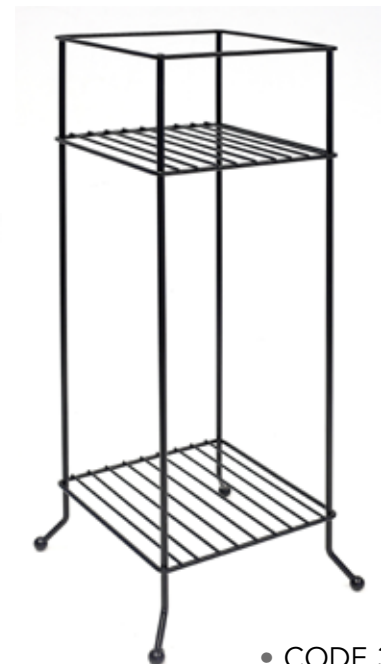

• CODE 301

• CODE 303

WITHOUT POT

• CODE 304

• CODE 305

CODE	EAN	DIMENSIONS	PKG
306	8006866010261	Ø 23xh50 cm	5 pcs
307	8006866010278	Ø 23xh75 cm	5 pcs

CODE	EAN	DIMENSIONS	PKG
304	8006866010247	25x25xh50 cm	5 pcs
305	8006866010254	25x25xh75 cm	5 pcs