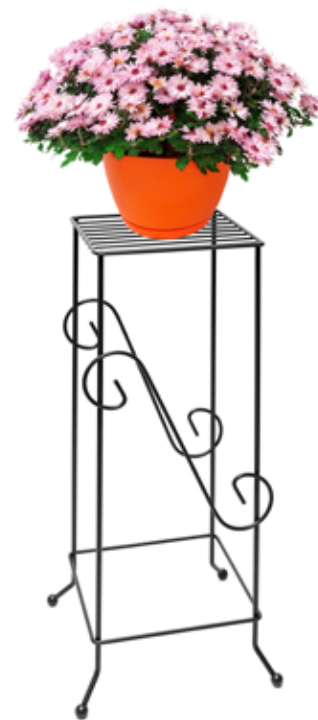

CODE	EAN	DIMENSION	PCK
301	8006866002099	Ø28xh80 cm	3 pcs
303	8006866002112	Ø28xh40 cm	3 pcs

WITHOUT POT

305

CODE	EAN	DIMENSION	PCK
305	8006866012388	25x25xh70 cm	
305/D	8006866012395	25x25xh70 cm	

305/D

304