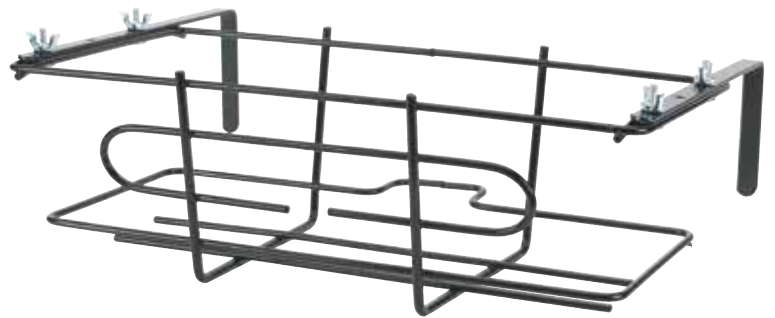

## FIX

CODE	EAN	DIMENSION	PCK
FT40	8006866007650	43x20xh16 cm	5 pcs
FT50	8006866007735	53x20xh16 cm	5 pcs
FT60	8006866007742	63x20xh16 cm	5 pcs
FT80	8006866007759	83x20xh16 cm	5 pcs

## ADJUSTABLE

Adjustable hooks: from 50 mm to 170 mm

CODE	EAN	DIMENSION	PCK
FTR40	8006866007766	40x20xh16 cm	5 pcs
FTR50	8006866007773	50x20xh16 cm	5 pcs
FTR60	8006866007780	60x20xh16 cm	5 pcs
FTR80	8006866007797	80x20xh16 cm	5 pcs